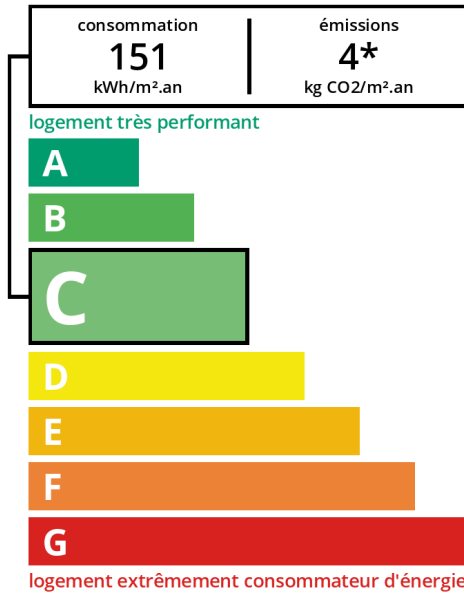

* Dont émissions de gaz à effet de serre