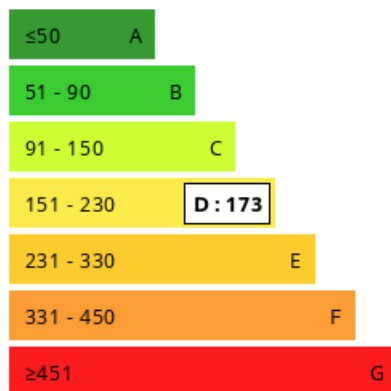

Description des annexes - casot : m²

Céretnité Immo
 1 Place de de la République
 66400 Céret
www.cerelnite-immo.fr
contact@cerelnite-immo.fr
 04 68 36 36 38

Consommations énergétiques

Logement économe

Logement énergivore (kWh/m².an)