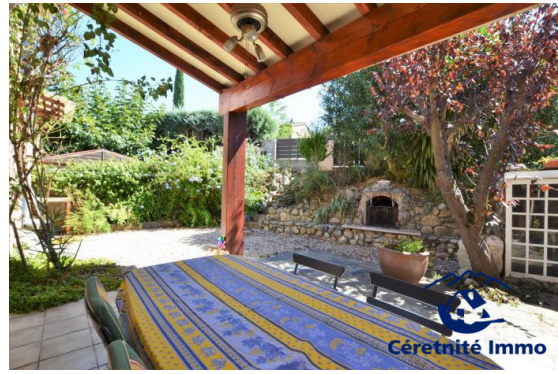

Consommations énergétiques

Logement économe

Logement énergivore (kWh/m².an)

Émission de gaz à effet de serre

Faible émission de GES

Forte émission de GES (kg CO₂/m².an)