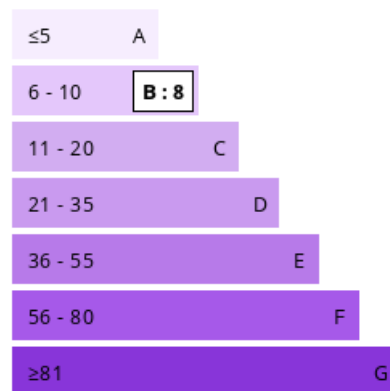

Émission de gaz à effet de serre

Faible émission de GES

Forte émission de GES (kg CO₂/m².an)