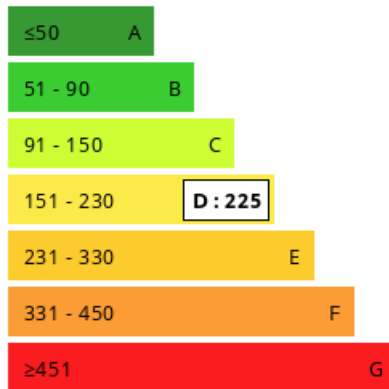

Consommations énergétiques

Logement économe

Logement énergivore (kWh/m².an)